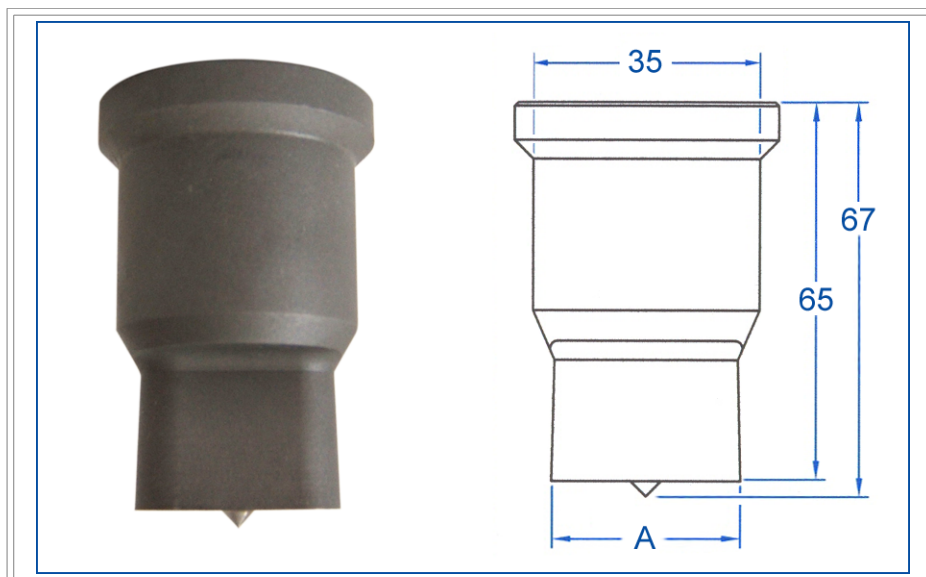

PUNZONE ASOLA OMERA 16 STANDARD

OMERA – SERIE 16 STANDARD					
PUNZONE ASOLA					
AP16NA	8x30	9x30	10x30	11x30	12x30
	14x30	16x30	18x30	20x30	

FIGURE PARTICOLARI SU RICHIESTA

FTR