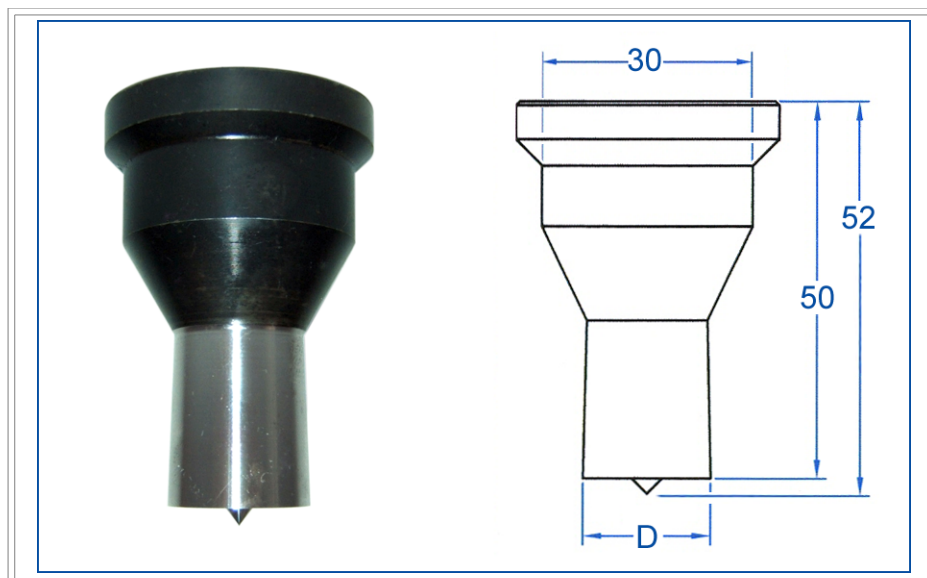

## PUNZONE TONDO OMERA 13 STANDARD

| OMERA – SERIE 13 STANDARD |    |      |    |      |    |      |
|---------------------------|----|------|----|------|----|------|
| PUNZONE TONDO             |    |      |    |      |    |      |
| AP13ND                    | 12 | 12.5 | 13 | 13.5 | 14 | 14.5 |
|                           | 15 | 15.5 | 16 | 16.5 | 17 | 17.5 |
|                           | 18 | 18.5 | 19 | 19.5 | 20 | 20.5 |
|                           | 21 | 21.5 | 22 | 22.5 | 23 | 23.5 |
|                           | 24 | 24.5 | 25 | 25.5 | 26 | 26.5 |
|                           | 27 | 27.5 | 28 | 28.5 | 29 | 29.5 |
|                           | 30 |      |    |      |    |      |